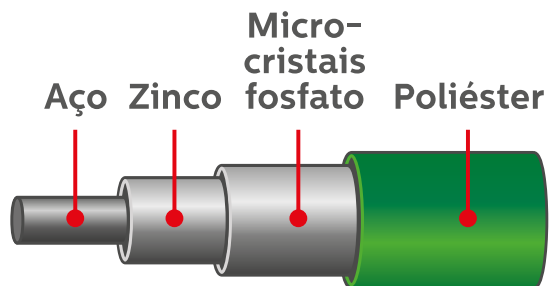

Cores

Opções disponíveis:

Outras cores sob consulta.

Qualidade e durabilidade

Pintura Eletrostática

Além de acabamento de alto nível espelhado, liso e sem manchas, a pintura eletrostática apresenta alta resistência química e mecânica contra impactos, corrosão e radiação, garantindo grande durabilidade.

De olho na marca

Na hora de comprar seu cercamento, verifique a marca Belgo gravada nos postes, tampas e fixadores: garantia de estar levando produtos com a excelência, que já é identidade da empresa.

GRADIS