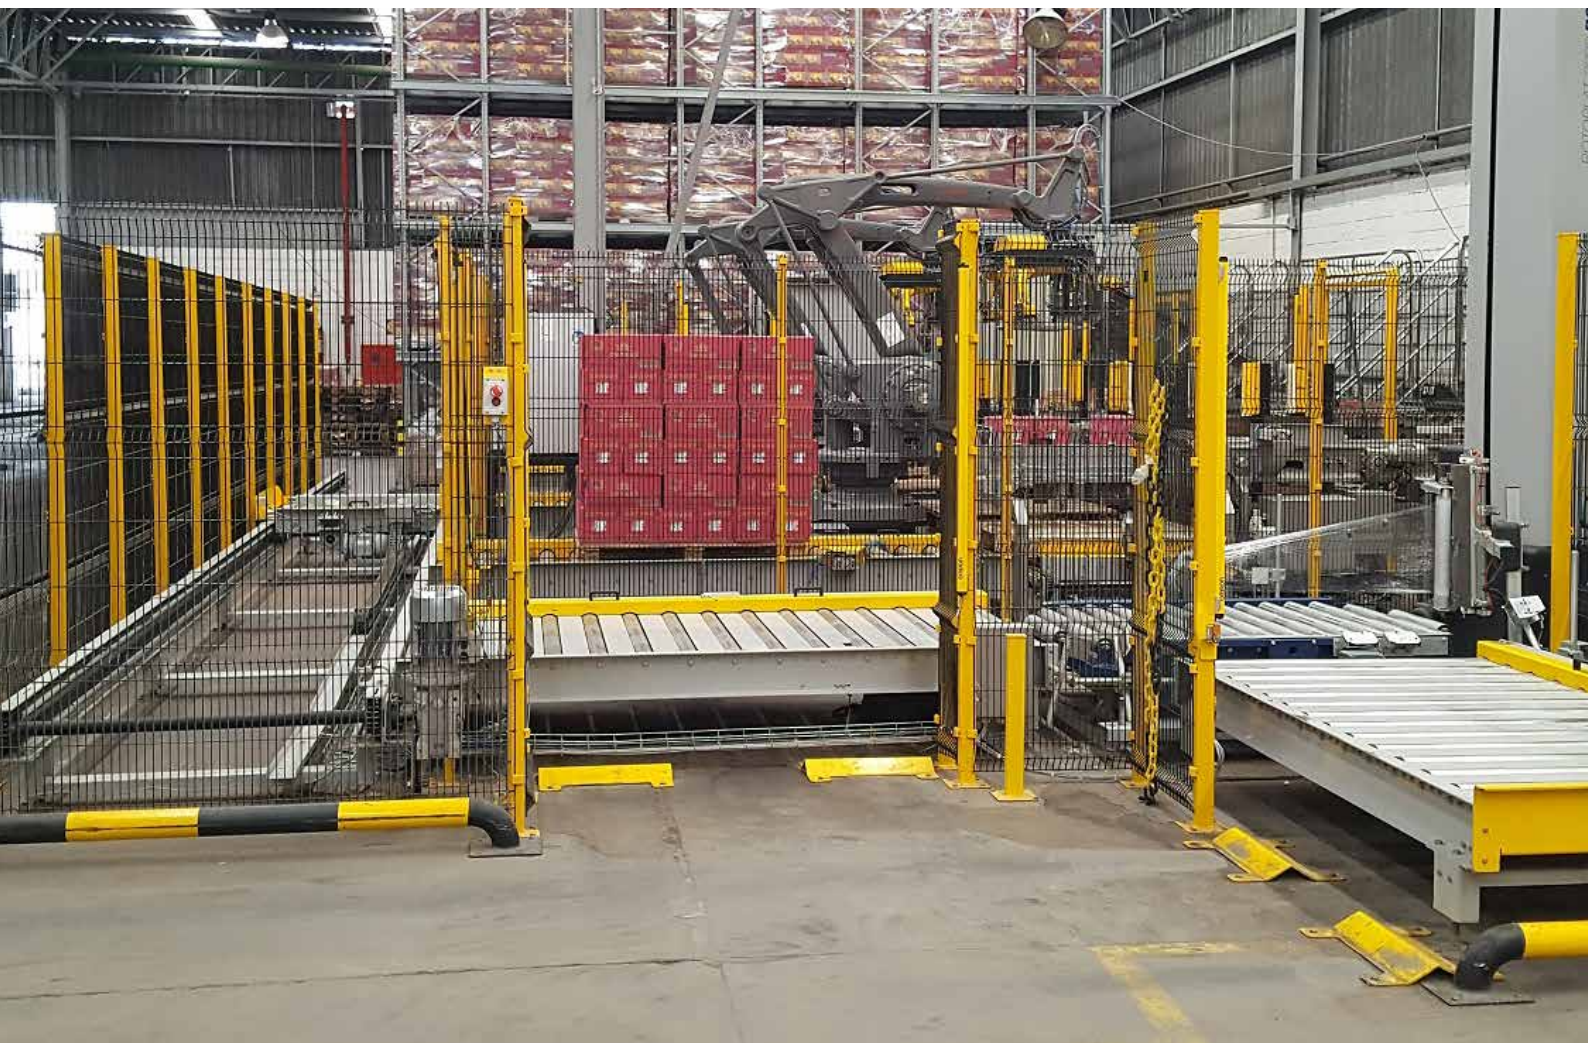

BELGO PROTEC®

Belgo Protec®