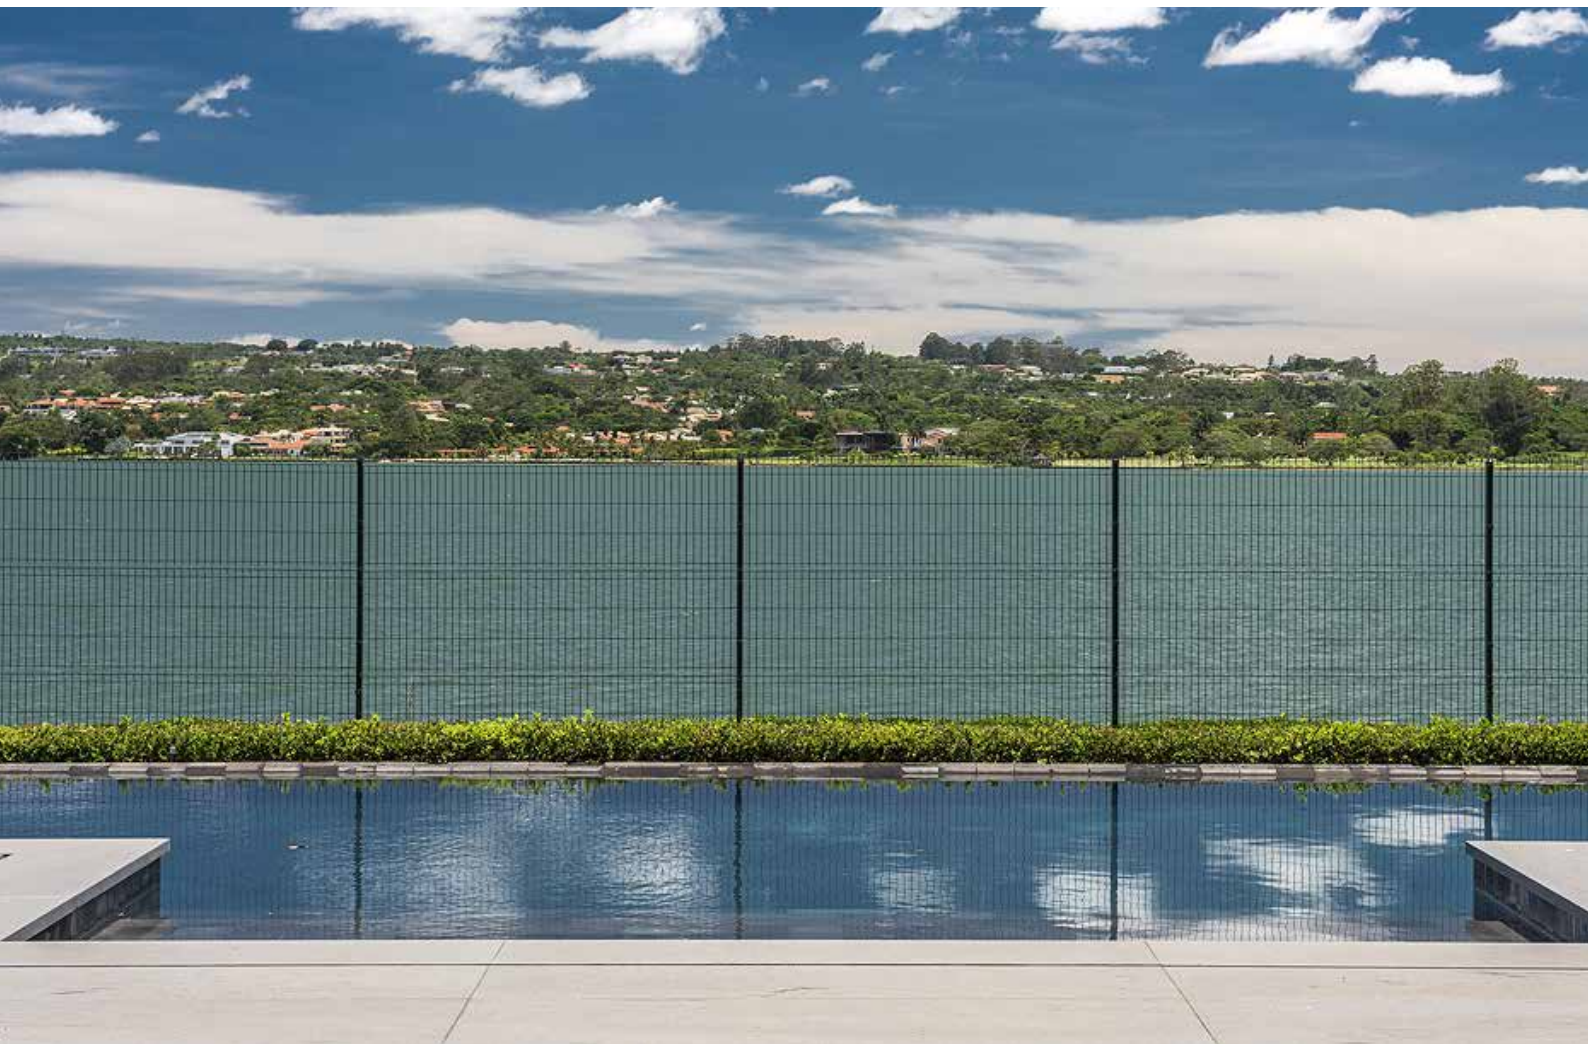

GRADIS

Belgo Open®

Malha mais aberta. Delimita seu espaço.

- Transparência
- Rápida instalação
- Durabilidade

Malha (cm)	Diâmetro (mm)	Alturas (m)	Largura (m)
7,5 x 20	4,30	2,03	2,50 m

GRADIS

Belgo Durafor®