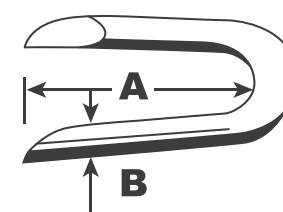

### Especificações

B (BWG) x A (pol.)	Quant. aprox. 1kg
9 (3,75mm) x 1 (25,4mm)	215 un.
9 (3,75mm) x 7/8 (22,3mm)	250 un.
12 (2,76mm) x 7/8 (22,3mm)	495 un.

Tecnologia  
Aço Zinco

Grampo  
convencional.