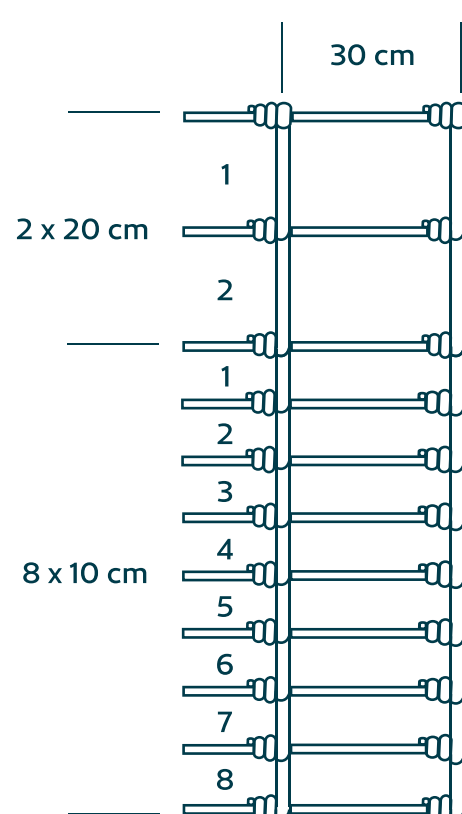

Desenho Técnico

Navegue pelo menu

Início

Cercas Agro

Arames Farpados

Arames Lisos

Cercas Elétricas

Acessórios

Cercas Prontas

Telas Hexagonais

Arames para Curral

Fruticultura

Aquicultura

Avicultura

Avicultura

Cercamentos