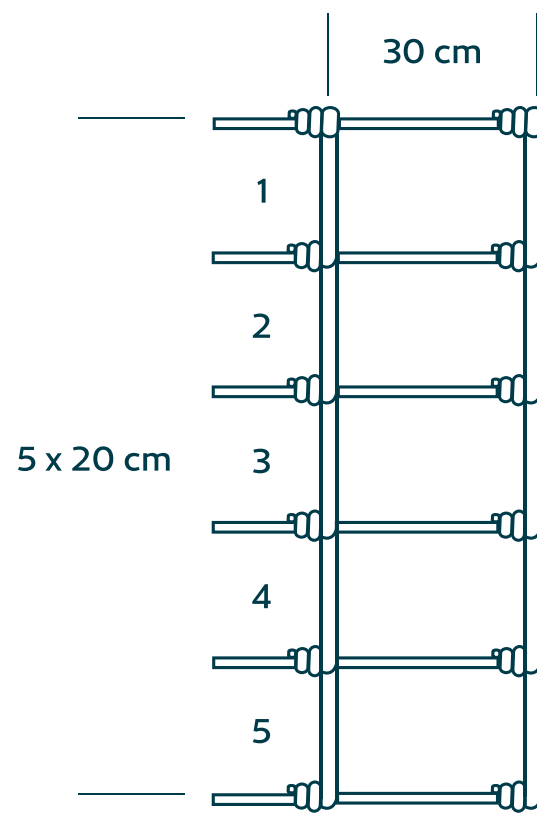

Desenho Técnico

Belgo Javaporco®

Cerca pronta desenvolvida para proteção de lavouras contra ataques de javalis e outros animais silvestres.

- Fácil instalação e manutenção.
- Alta durabilidade devido à camada pesada de zinco.
- Alta resistência ao impacto de animais.

Especificações

Altura do rolo	1,20m
Comprimento do rolo	50m
Largura da malha	30cm
Número de fios	11
Zincagem	camada pesada
Diâmetro dos fios	2,50mm