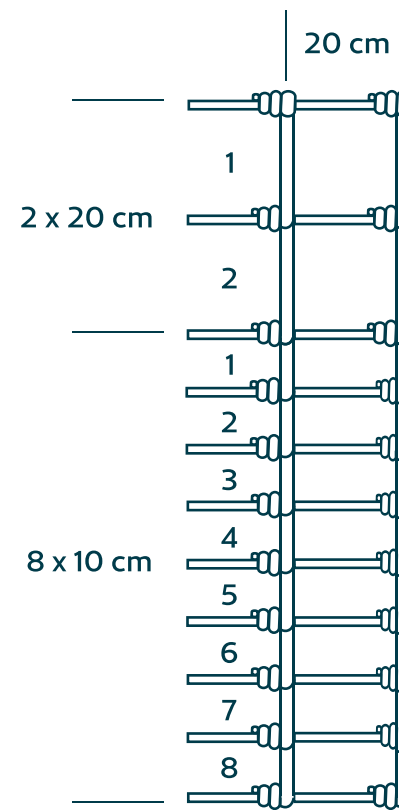

Desenho Técnico

Veja como instalar o seu produto.

Belgo Strada®

Cerca pronta desenvolvida para proteção de estradas evitando o atropelamento e a passagem de fauna (anta, tamanduá, capivara).

- Fácil instalação e manutenção.
- Alta durabilidade devido a camada pesada de zinco.
- Alta resistência ao impacto de animais.

Especificações

Altura do rolo	1,40m
Comprimento do rolo	50m
Largura da malha	30cm
Número de fios	12
Zincagem	camada pesada
Diâmetro dos fios	2,50mm