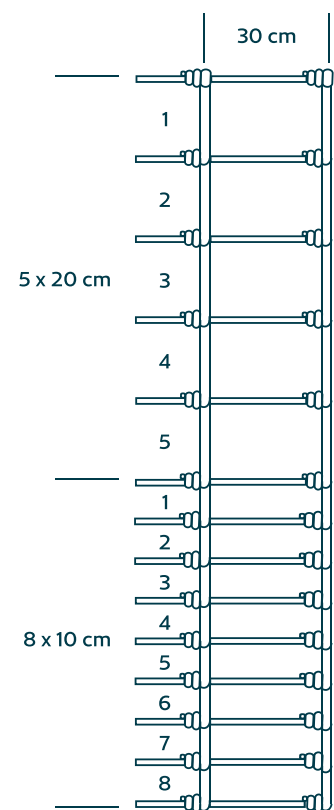

Desenho Técnico