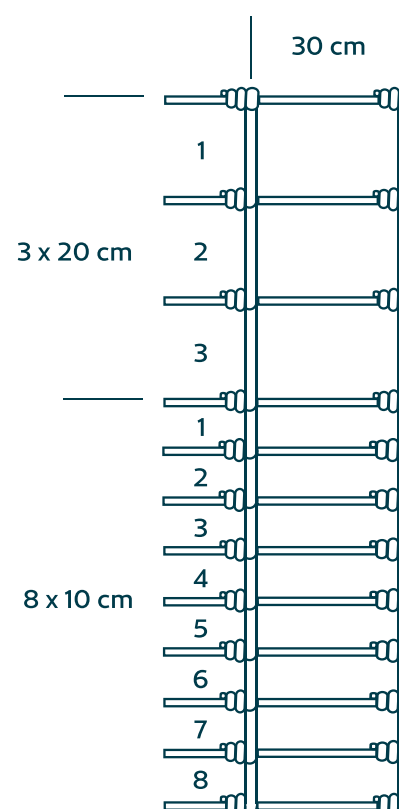

Desenho Técnico

Navegue pelo menu

Início

Cercas Agro

Arames Farpados

Arames Lisos

Cercas Elétricas

Acessórios

Cercas Prontas

Telas Hexagonais

Arames para Curral

Fruticultura

Aquicultura

Avicultura

Cercamentos